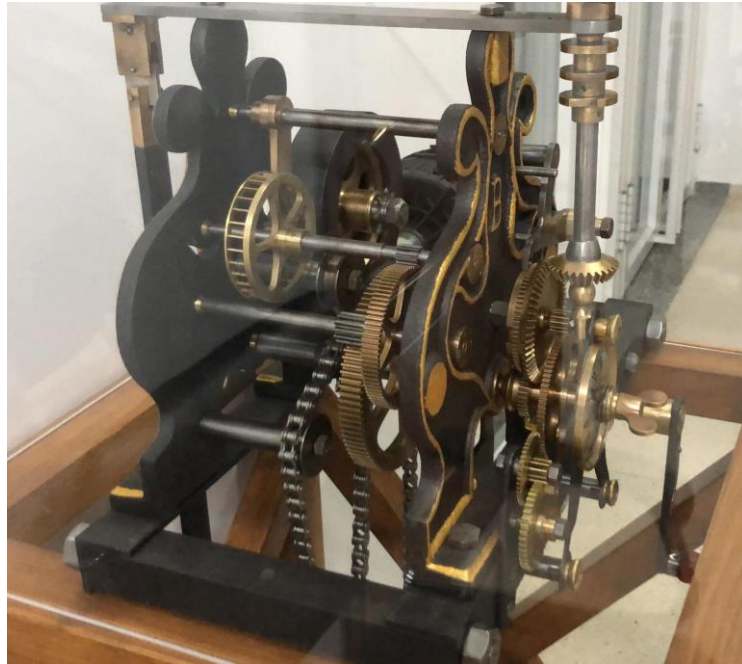

Restauración maquinaria antigua del reloj del Ayuntamiento.

Durante esta semana se ha realizado la entrega de la maquinaria del reloj de la torre del Ayuntamiento que en su día fue sustituido por mecanismo moderno. Esta maquinaria antigua y deteriorada ha pasado por una restauración y se conservará como pieza de museo y patrimonio local en las instalaciones de este Ayuntamiento.